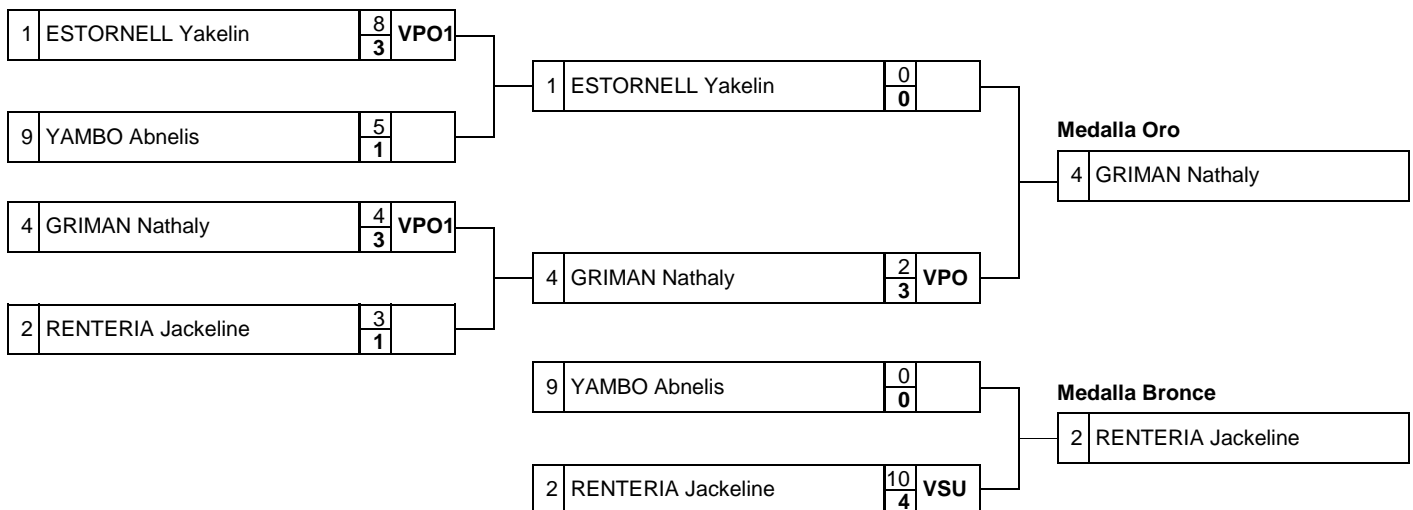

HOJA DE COMPETICIÓN

COMPETITION SHEET (WITH RESULTS)

Grupos

Group A

Sorteo #	Nombre	CON	Ronda 1		Ronda 2		Ronda 3		Total
			Opo. #	C.Pts.	Opo. #	C.Pts.	Opo. #	C.Pts.	C.Pts.
			Cbt #	T.Pts.	Cbt #	T.Pts.	Cbt #	T.Pts.	T.Pts.
1A	ESTORNELL Yakelin	CUB	2A	3	3A	3			6
			103	6	110	6			12
2A	GRIMAN Nathaly	VEN	1A	1			3A	4	5
			103	2			113	12	14
3A	CRISANTO Fatima	MEX			1A	0	2A	1	1
					110	0	113	2	2

CLASIFICACIÓN

Pos.	Nombre	CON	Juga.	Gana.	Perd.	C.Pts.	T.Pts.
1	ESTORNELL Yakelin	CUB	2	2	0	6	12
2	GRIMAN Nathaly	VEN	2	1	1	5	14
3	CRISANTO Fatima	MEX	2	0	2	1	2

Group B

Sorteo #	Nombre	CON	Ronda 1		Ronda 2		Ronda 3		Total
			Opo. #	C.Pts.	Opo. #	C.Pts.	Opo. #	C.Pts.	C.Pts.
			Cbt #	T.Pts.	Cbt #	T.Pts.	Cbt #	T.Pts.	T.Pts.
1B	RENTERIA Jackeline	COL	2B	5	3B	5			8
			121	5	128	9			14
2B	ZARATE Ashley	PAN	1B	0			3B	1	1
			121	0			131	1	1
3B	YAMBO Abnelis	PUR			1B	0	2B	4	4
					128	0	131	12	12

CLASIFICACIÓN

Pos.	Nombre	CON	Juga.	Gana.	Perd.	C.Pts.	T.Pts.
1	RENTERIA Jackeline	COL	2	2	0	8	14
2	YAMBO Abnelis	PUR	2	1	1	4	12
3	ZARATE Ashley	PAN	2	0	2	1	1

Leyenda:			
#	Número	C. Pts.	Puntos de Clasificación
Opo.	Oponente	T. Pts.	Puntos Técnicos